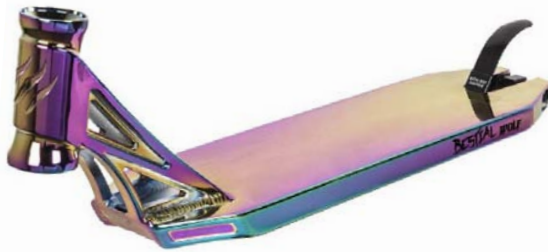

TABLA THOMAS DUCHEMIN RAINBOW

189.50€

231210