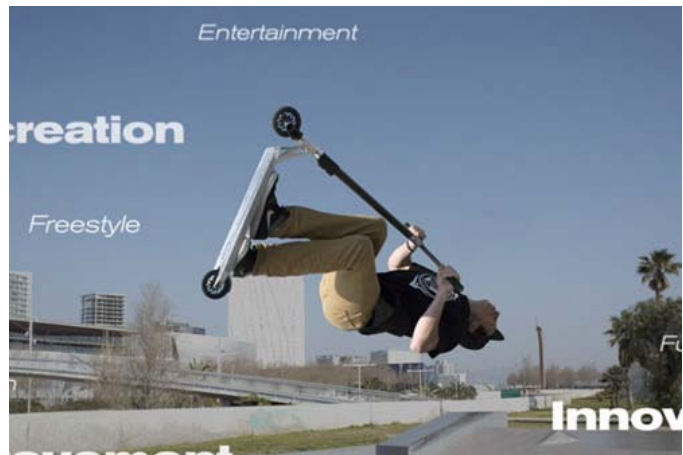

BESTIAL WOLF

CLAMP CRAB Clamp de 4 tornillos fabricado en aluminio 7005, válido para manillares de 32 y 35mm (incluye adaptador).

29.80€

231098

231109

231110

231111

231112

231114

SCS COMPRESSION SARGE

35€

Compresión de 4 tornillos, válido para manillares de diámetro 32 y 35mm (incluye adaptador).

231099

ALZADORES

8€

231221

231223

231225

231222

231224

231226

PEGS

14.90€

Pegs de aluminio con adaptadores y tornillos Compatible para la mayoría de patinetes freestyle.

231092

231094

231096

231093

231097

231095