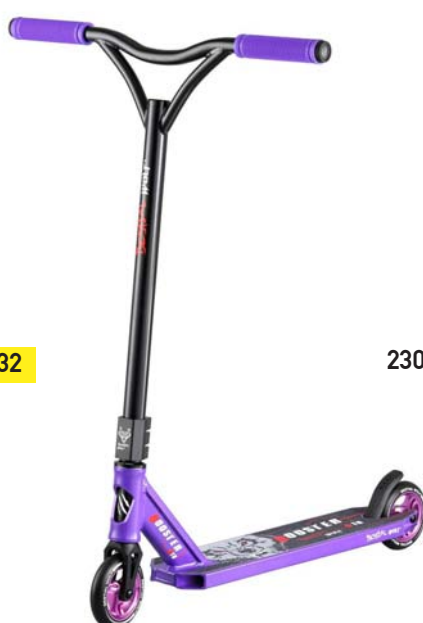

BOOSTER B18

158€

NEW

¡El mejor scooter semi-pro!.

- Base en Aluminio 6061-T6 (520x110mm) con abertura central en tubo dirección.
- **NUEVA** Horquilla de aluminio con sistema de fijación IHC.
- Nuevo manillar Chromoly 4130 Alto: 600mm Ancho: 600mm 32mm diam.
- Freno Flex nylon.
- Potencia Aluminio 6061-T6.
- Dirección sellada integrada.
- Ruedas 110mm diam. modelo RACE. Núcleo Alum. Rod. ABEC-9.
- Nuevo diseño de lija.
- Peso 3.8 Kgs

230128

230130

230129

230131

230134

230132

230133